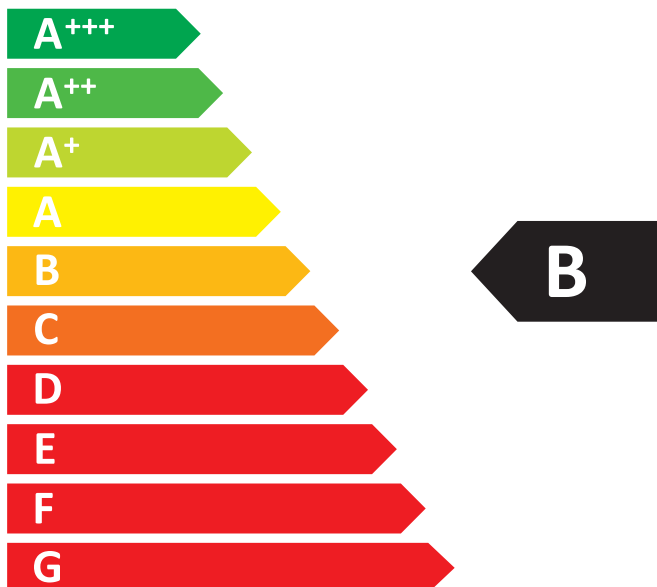

ENERG
енергия · ενεργεια

schreuder&waterman

SWCWC-160B

ENERGIA · ЕНЕРГИЯ · ΕΝΕΡΓΕΙΑ
ENERGIJA · ENERGY · ENERGIE · ENERGI

224
kWh/annum

x56

41 dB

2010/1060