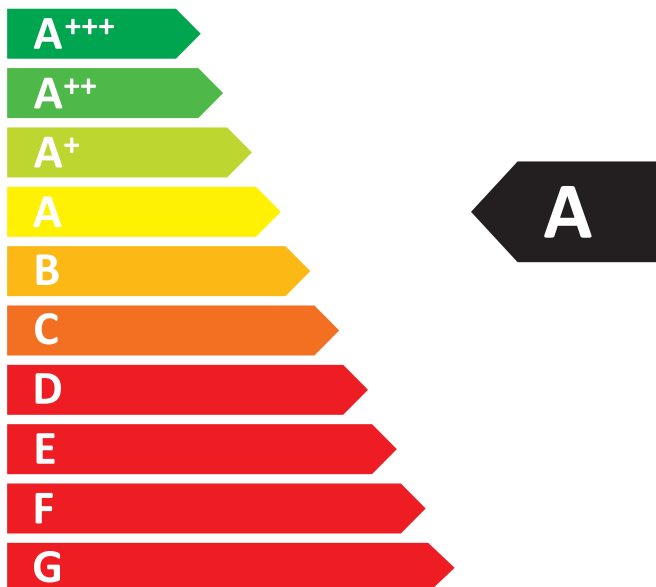

**ENERG**  
енергия · ενεργεια

schreuder&waterman

SWCWC-100B

ENERGIA · ЕНЕРГИЯ · ΕΝΕΡΓΕΙΑ  
ENERGIJA · ENERGY · ENERGIE · ENERGI

**95**  
kWh/annum

**x33**

**41 dB**

2010/1060